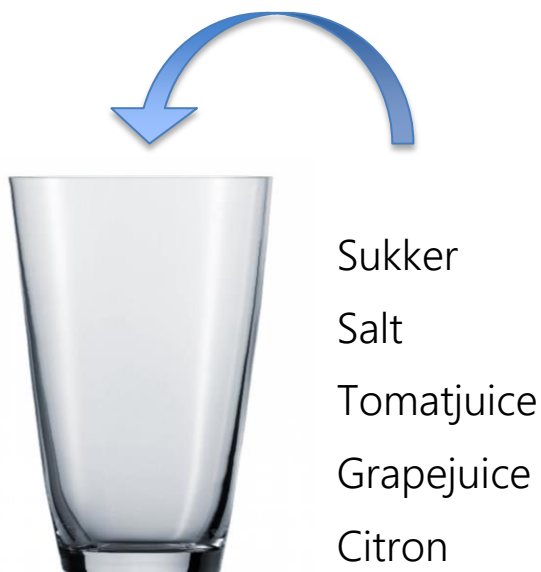

Opfind din egen drik

Opfind din egen drik ved at smage juicen til. Prøv dig frem!

- 1) Tegn streger inde i glasset, som viser, hvor meget du tilsætter.

- 2) Udfyld *smage-5-kanten* for din drik.

Hvordan smager drikken?